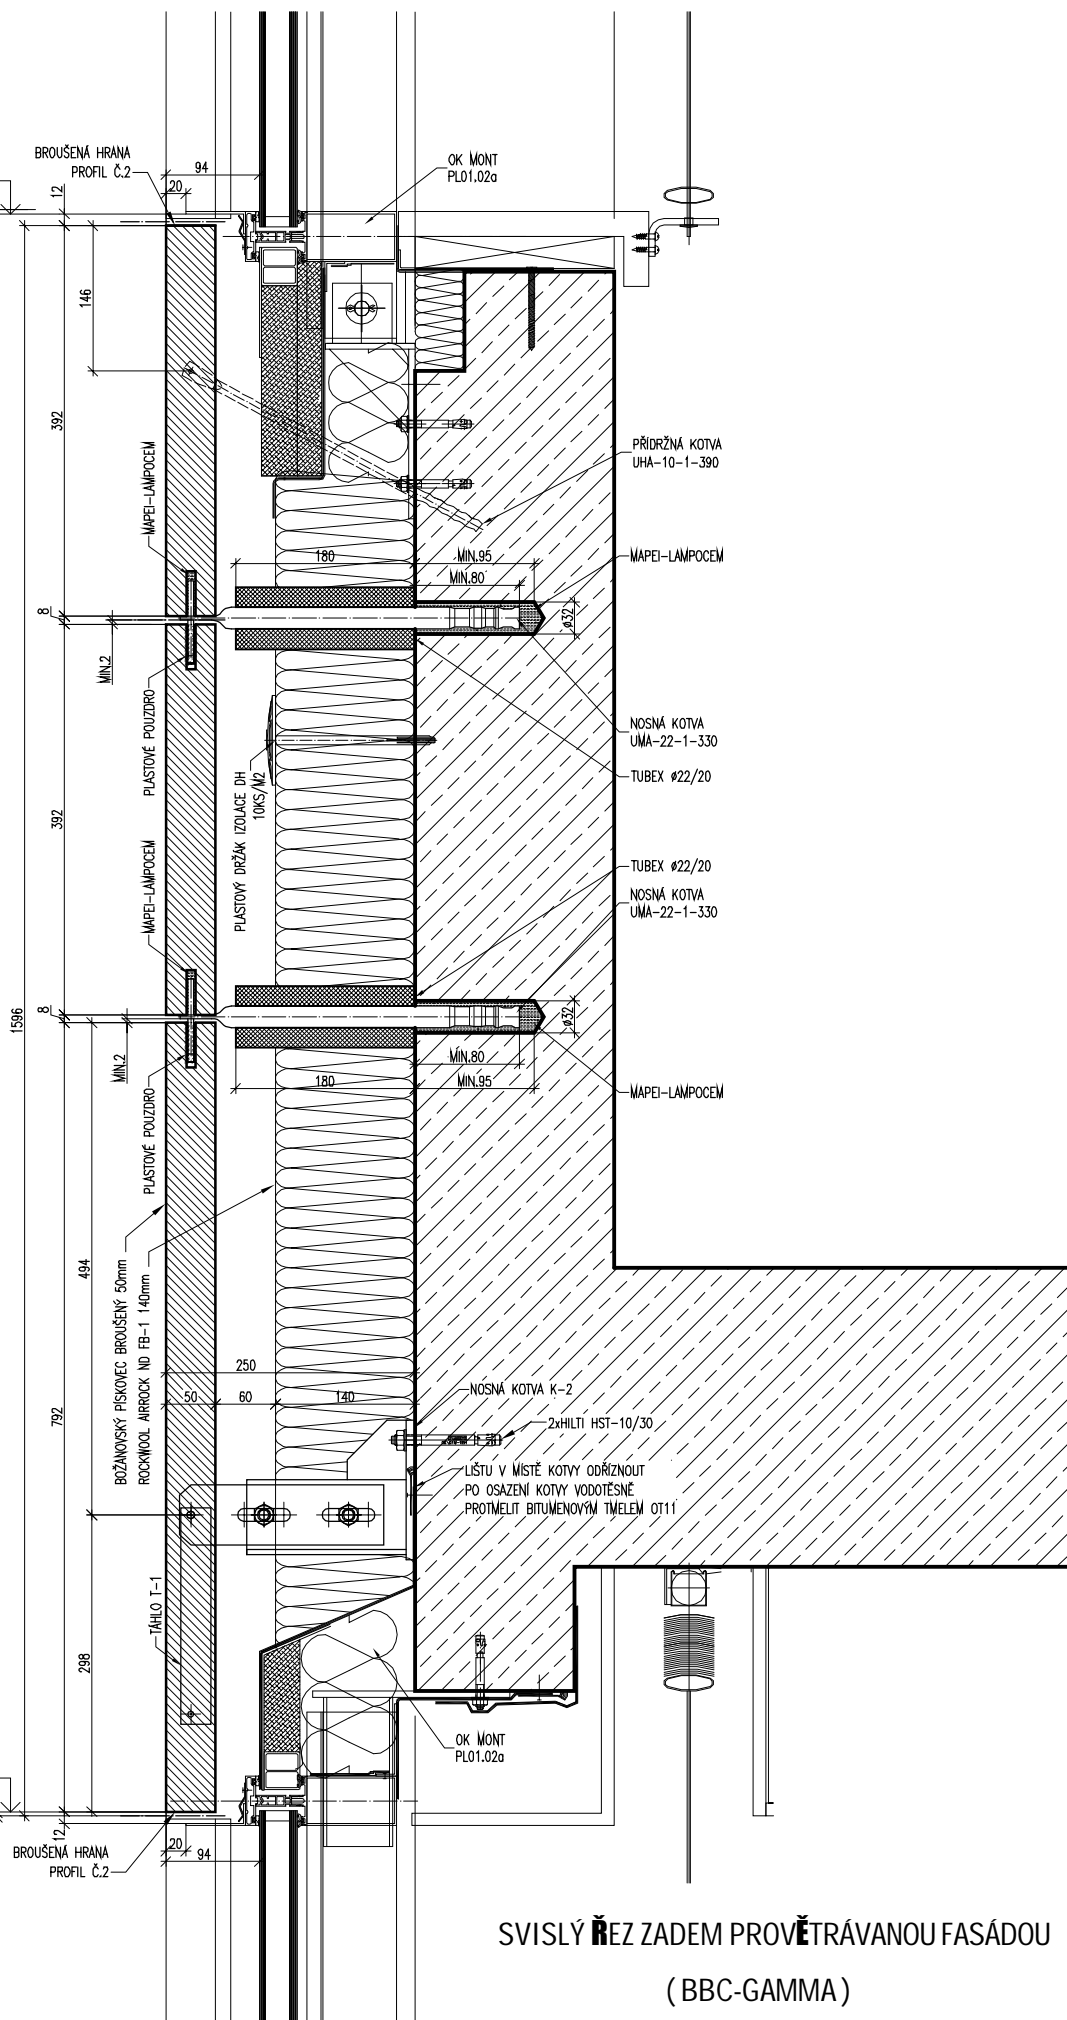

22,900
19,300
15,700
12,100
8,500
4,900
RASTR

22,896
19,296
16,696
12,096
8,496
4,896
KÁMEN

BROUŠENÁ HRANA
PROFIL Č.2

OK MONT
PLO1.02a

PŘÍDRŽNÁ KOTVA
UHA-10-1-390

MAPEI-LAMPOCEM

NOSNÁ KOTVA
UMA-22-1-330

TUBEX Ø22/20

TUBEX Ø22/20

NOSNÁ KOTVA
UMA-22-1-330

MAPEI-LAMPOCEM

SVISLÝ ŘEZ ZADEM PROVĚTRÁVANOU FASÁDOU
(BBC-GAMMA)